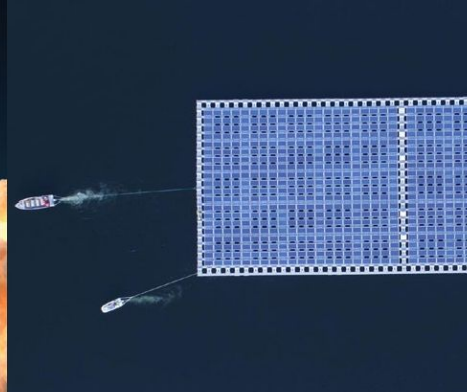

Obdobně Corkeen vyniká jako příklad inovativní revoluce v systémech ochrany proti pádu na dětských hřištích, kde je průkopníkem použití korku v tomto typu uplatnění.

AMORIM

Corkeen je vyroben podle zásad cirkulární ekonomiky