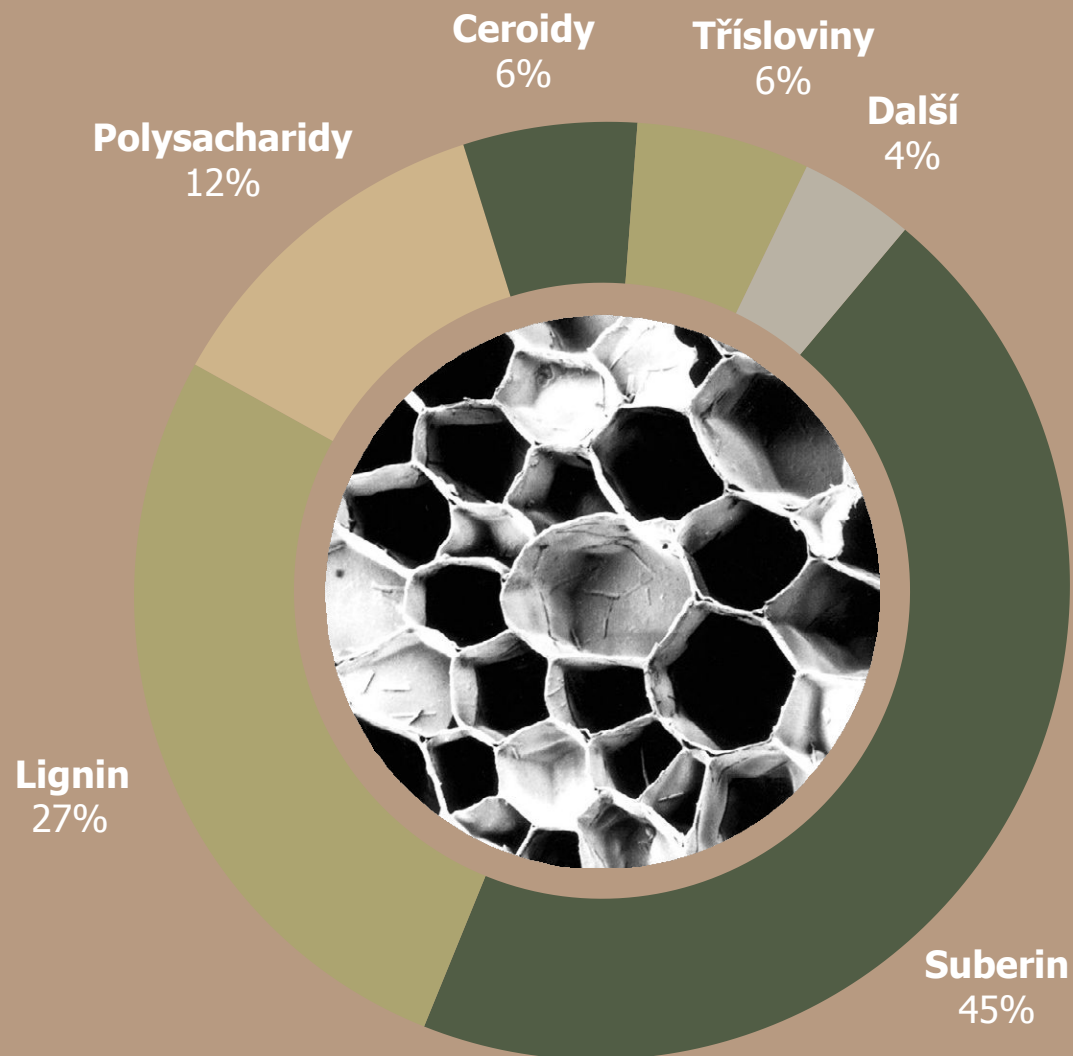

Korek, dar přírody

Korek je kůra korkového dubu (*Quercus Suber* L.). Je to rostlinná tkáň, která pokrývá kmen a větve.

Korek je výjimečná, 100% přírodní, organická surovina s neuvěřitelnými vlastnostmi, které ji dodávají bezkonkurenční charakter a činí ji vzácnou v několika průmyslových odvětvích a v mnoha oblastech.

Vrácení přírody do hry
prostřednictvím korku

Korek je získáván udržitelným způsobem bez kácení stromů

Vnější vrstva kůry korkového dubu
opětovně dorůstá a během svého života
může být 15-18krát odkorněna.

9 let

Doba mezi jednotlivými sklizněmi korkového
dubu.

25 let

Průměrná doba, než je korkový dub poprvé
sklizen.

200 let

Průměrná délka života korkového dubu.

Chemické složení korku

Korek se skládá z úlové struktury mikroskopických buněk naplněných plynem podobným vzduchu a většinou pokrytých suberinem a ligninem.

Vysoký obsah plynů v každé buňce zajišťuje mimořádnou lehkost korku. Spojení těchto buněk, jako by to byly malé polštářky, je zodpovědné za stlačitelnost a pružnost korku.

Jediný krychlový centimetr korku obsahuje asi 40 milionů buněk. Korku se díky jeho alveolární struktuře říká "přírodní pěna".