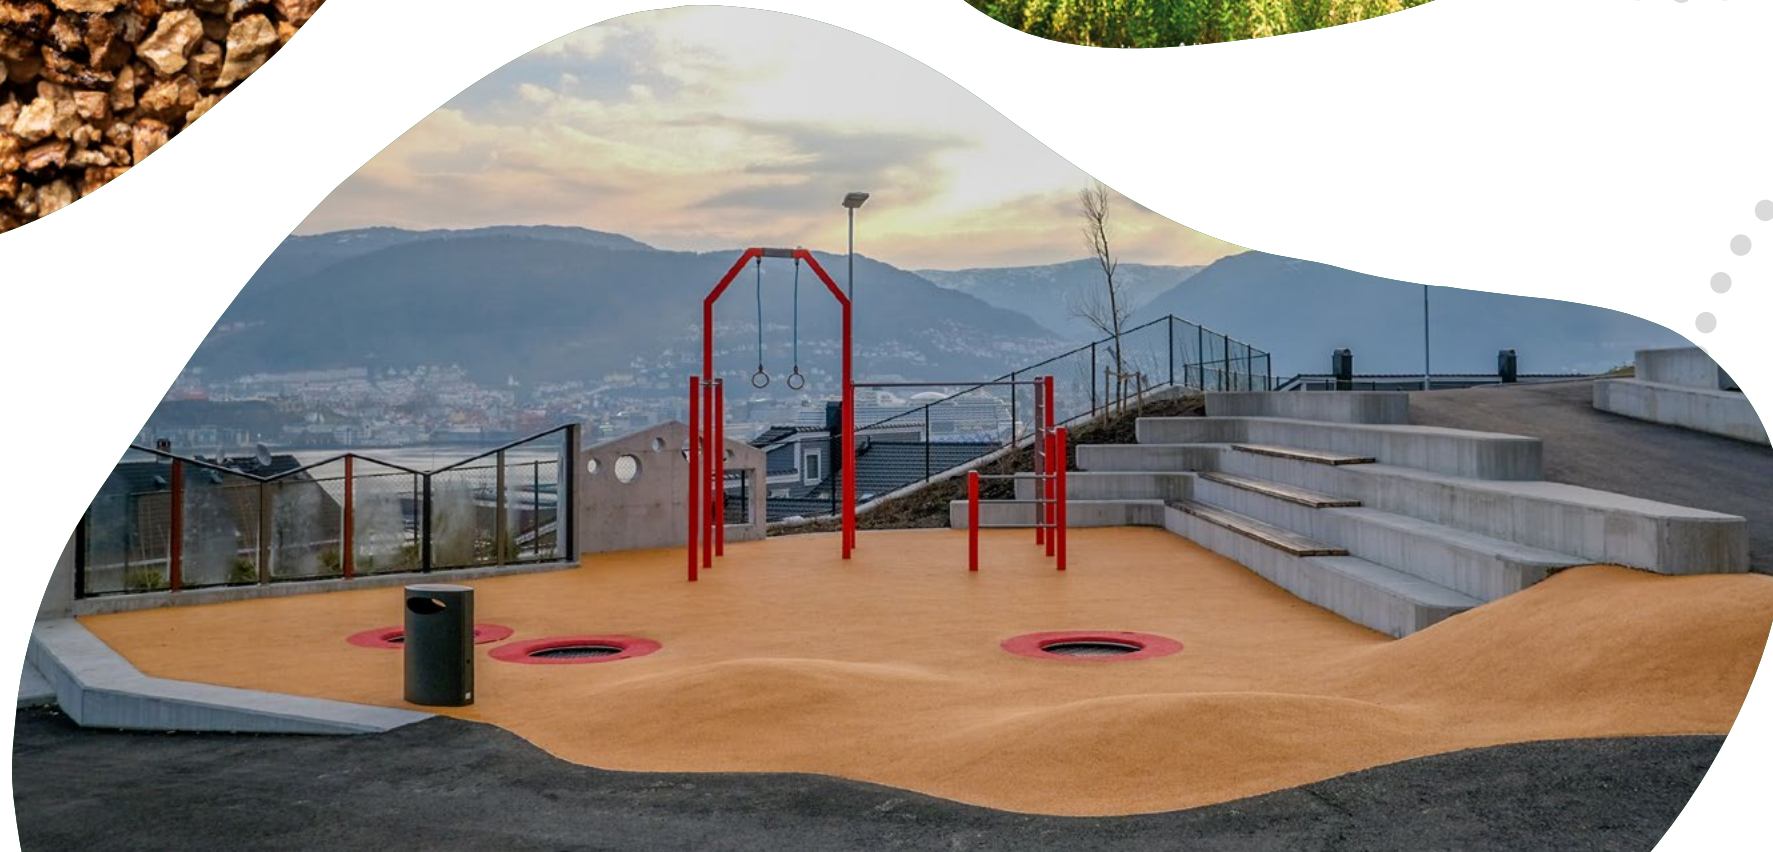

## CORKEEN BY AMORIM

Corkeen je revoluční povrchový systém vyrobený z přírodního korku. Materiál Corkeen, vyvinutý a vyráběný společností Amorim, světovou jedničkou korkového průmyslu, v sobě spojuje jedinečné vlastnosti udržitelnosti, bezpečnosti a dostupnosti. Corkeen je vyroben ze 100 % přírodního materiálu, a je tak ekologickým a udržitelným řešením, na které svět dětských hřišť dlouho čekal. Materiál je získáván ekologicky, bez kácení stromů. Vnější vrstva kůry korkového dubu opětovně dorůstá. Během svého života může být ze stromu odebrána 15 až 18 krát.

Corkeen je inovativní řešení, které kombinuje bezpečnost, přístupnost a stabilitu a splňuje nejnáročnější požadavky každého projektu. Na rozdíl od hřišť s povrchem ze sypkých výplní (jako je písek, kůra nebo dřevní štěpka) je Corkeen plně přístupný i s invalidním vozíkem nebo jinými pohybovými pomůckami.