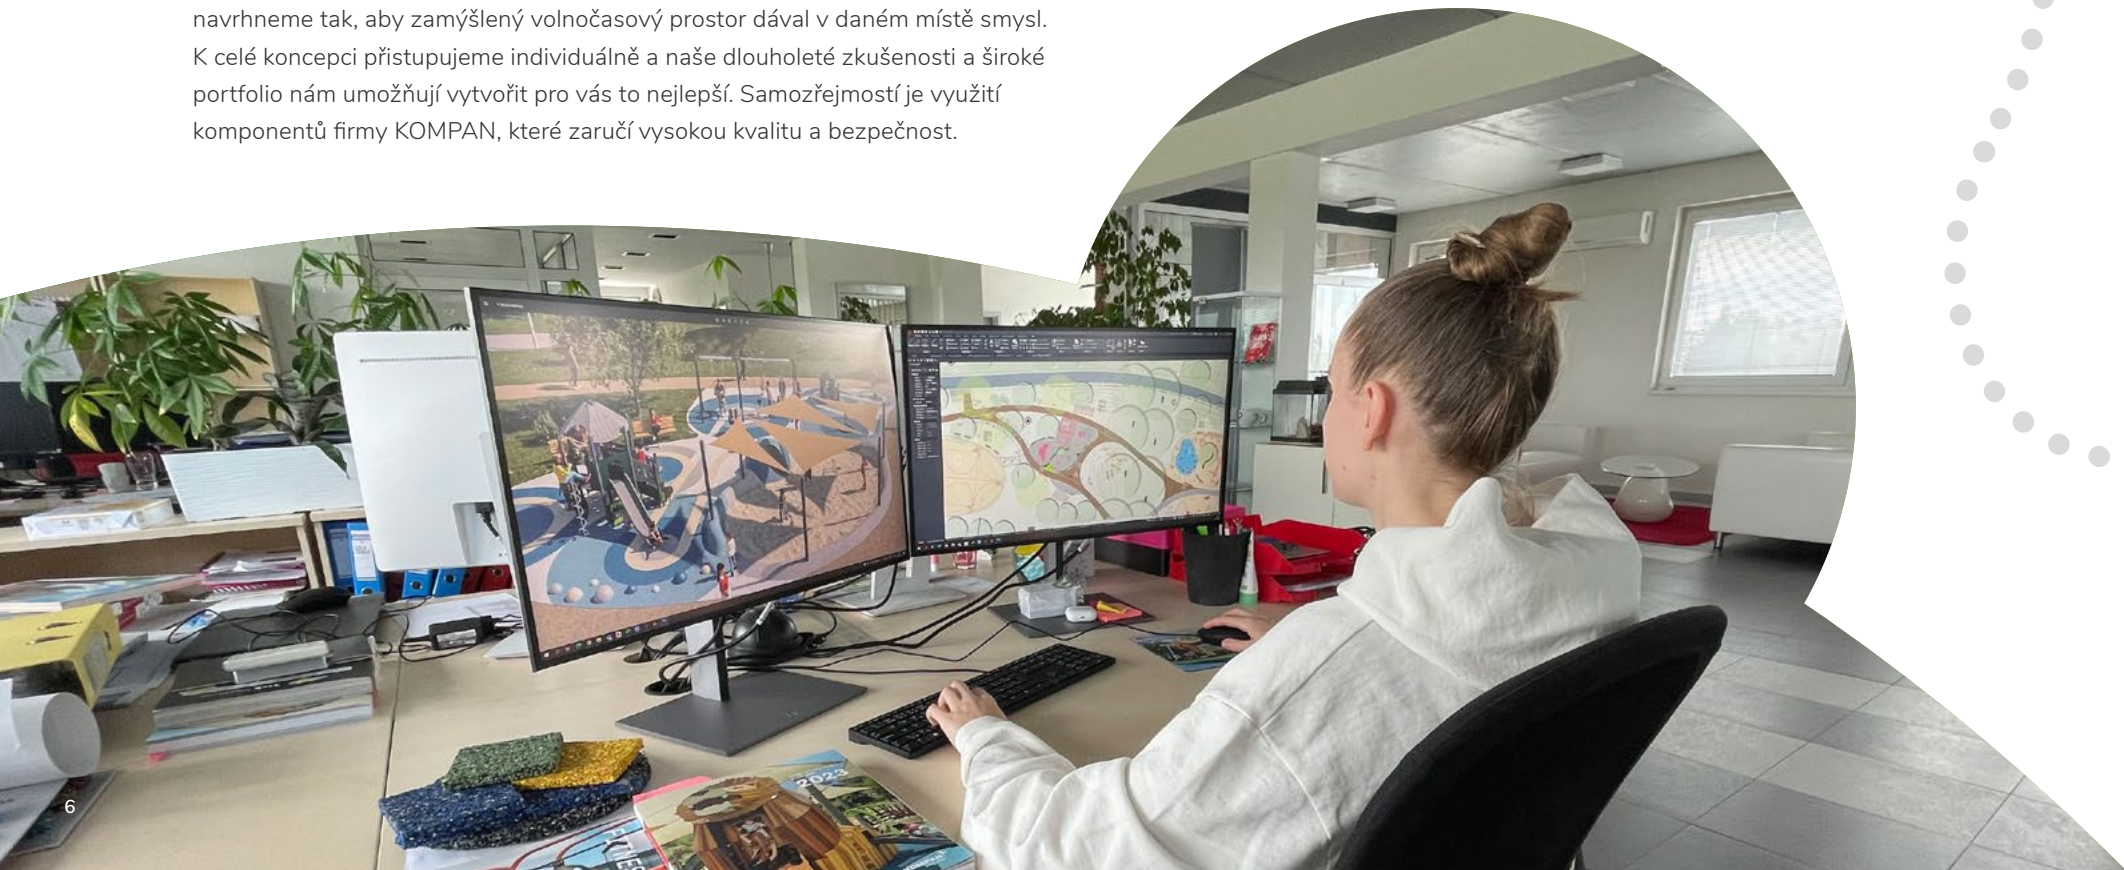

DESIGN

Vše začíná naší návštěvou místa. Probereme společně vaše představy, zhodnotíme reálné možnosti lokality a jakmile si definujeme přesné zadání, připravíme 3D vizualizaci a vytvoříme podrobnou cenovou kalkulaci. Celou studii navrhne tak, aby zamýšlený volnočasový prostor dával v daném místě smysl. K celé koncepci přistupujeme individuálně a naše dlouholeté zkušenosti a široké portfolio nám umožňují vytvořit pro vás to nejlepší. Samozřejmostí je využití komponentů firmy KOMPAN, které zaručí vysokou kvalitu a bezpečnost.